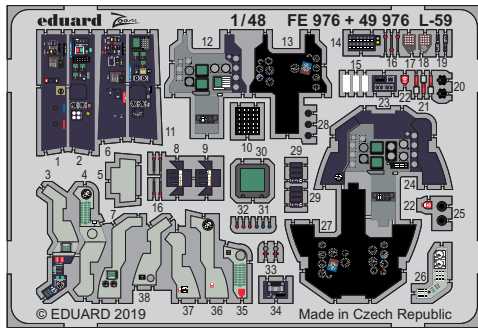

# L-59

eduard

**FE 976**

**1/48**

detail set for 1/48 TRUMPETER kit • sada detailů pro stavebnici 1/48 TRUMPETER

- APPLY EXPRESS MASK AND PAINT BEFORE GLUING  
POUŽIT EXPRESS MASK NABARVIT PŘED SLEPENÍM
- SYMMETRICAL ASSEMBLY  
SYMETRICKÁ MONTÁŽ
- REMOVE  
ODSTRANIT
- GRIND  
OBROUSIT
- DRILL HOLE  
VRTAT OTVOR
- BEND  
OHNOUT
- OPTION  
VOLBA
- REPLACE  
NAHRADIT
- 1** COLORED ETCHED PARTS  
LEPTANÉ BAREVNÉ DÍLY
- 1** ETCHED PARTS  
LEPTANÉ NEBAREVNÉ DÍLY
- 1** ORIGINAL KIT PARTS  
PŮVODNÍ DÍLY STAVEBNICE

ORIGINAL KIT PARTS  
PŮVODNÍ DÍLY STAVEBNICE

PHOTO-ETCHED PARTS  
LEPTANÉ DÍLY

PARTS TO BE REMOVED  
DÍLY K ODSTRANĚNÍ

FILL  
TMELIT