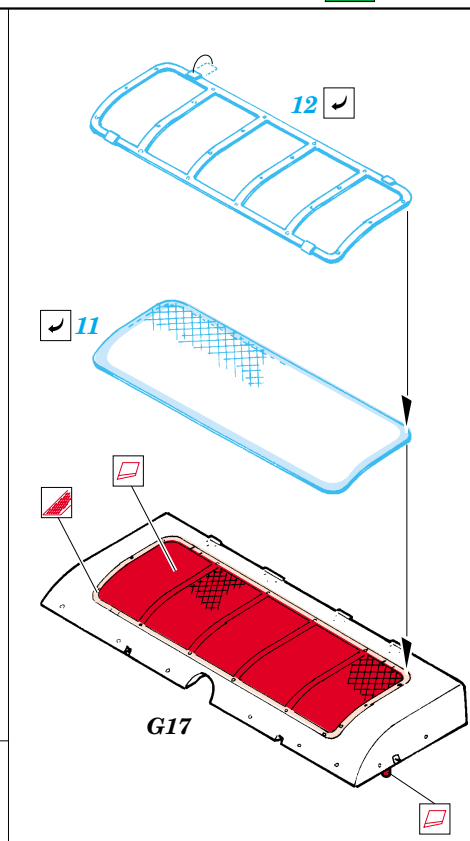

T-34/76 Model 1940

1/35 scale detail set for Dragon kit No.6092 • sada detailů pro model 1/35 Dragon 6092

35 723

- APPLY EXPRESS MASK AND PAINT BEFORE GLUING
POUŽIT EXPRESS MASK NABARVIT PŘED SLEPENÍM
- SYMMETRICAL ASSEMBLY
SYMETRICKÁ MONTÁŽ
- REMOVE
ODSTRANIT
- GRIND
OBROUSIT
- DRILL HOLE
VRTAT OTVOR
- BEND
OHNOUT
- OPTION
VOLBA
- REPLACE
NAHRADIT

ORIGINAL KIT PARTS
PŮVODNÍ DÍLY STAVEBNICE

PHOTO-ETCHED PARTS
LEPTANÉ DÍLY

PARTS TO BE REMOVED
DÍLY K ODSTRANĚNÍ

FILL
TMELIT

References: Squadron/Signal Publ. : T-34 In Action
 Osprey Military : T-35/76 Medium Tank
 Bronekolekcia 2/99 : T-34/76
 Ground Power 10, 11/2004
 Exprint Publ. : Neizvestnyi T-34