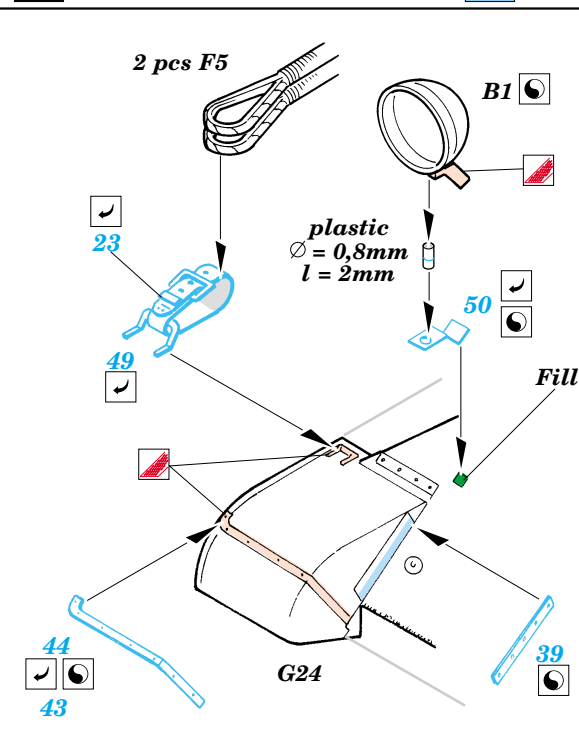

T-34/76 Model 1940

1/35 scale detail set for Dragon kit No.6092 • sada detailů pro model 1/35 Dragon 6092

35 723

- APPLY EXPRESS MASK AND PAINT BEFORE GLUING
POUŽIT EXPRESS MASK NABARVIT PŘED SLEPENÍM
- SYMMETRICAL ASSEMBLY
SYMETRICKÁ MONTÁŽ
- REMOVE
ODSTRANIT
- GRIND
OBROUSIT
- DRILL HOLE
VRTAT OTVOR
- BEND
OHNOUT
- OPTION
VOLBA
- REPLACE
NAHRADIT

ORIGINAL KIT PARTS
PŮVODNÍ DÍLY STAVEBNICE

PHOTO-ETCHED PARTS
LEPTANÉ DÍLY

PARTS TO BE REMOVED
DÍLY K ODSTRANĚNÍ

FILL
TMELIT

References: Squadron/Signal Publ. : T-34 In Action
 Osprey Military : T-35/76 Medium Tank
 Bronekolekcia 2/99 : T-34/76
 Ground Power 10, 11/2004
 Exprint Publ. : Neizvestnyi T-34