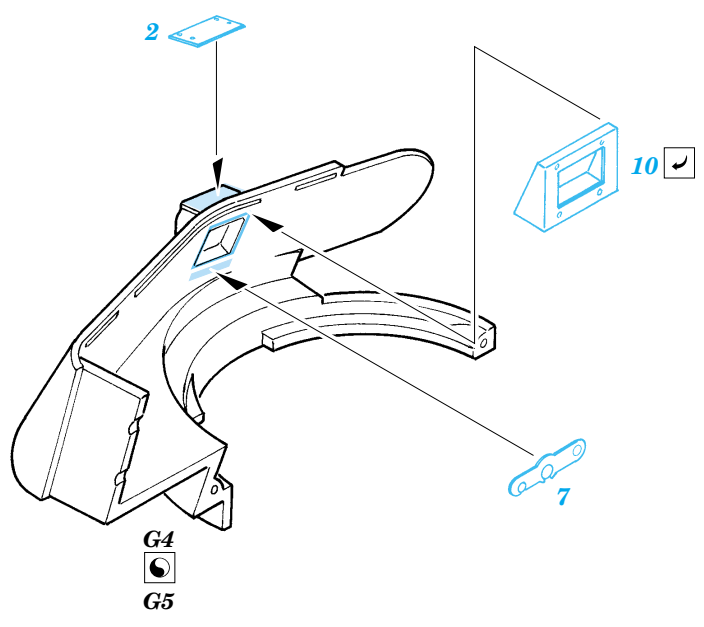

T-34/76 Model 1940

1/35 scale detail set for Dragon kit No.6092 • sada detailů pro model 1/35 Dragon 6092

35 723

- APPLY EXPRESS MASK AND PAINT BEFORE GLUING
POUŽIT EXPRESS MASK NABARVIT PŘED SLEPENÍM
- SYMMETRICAL ASSEMBLY
SYMETRICKÁ MONTÁŽ
- REMOVE
ODSTRANIT
- GRIND
OBROUSIT
- DRILL HOLE
VRTAT OTVOR
- BEND
OHNOUT
- OPTION
VOLBA
- REPLACE
NAHRADIT

ORIGINAL KIT PARTS
PŮVODNÍ DÍLY STAVEBNICE

PHOTO-ETCHED PARTS
LEPTANÉ DÍLY

PARTS TO BE REMOVED
DÍLY K ODSTRANĚNÍ

FILL
TMELIT

References: Squadron/Signal Publ. : T-34 In Action
 Osprey Military : T-35/76 Medium Tank
 Bronekolekcia 2/99 : T-34/76
 Ground Power 10, 11/2004
 Exprint Publ. : Neizvestnyi T-34