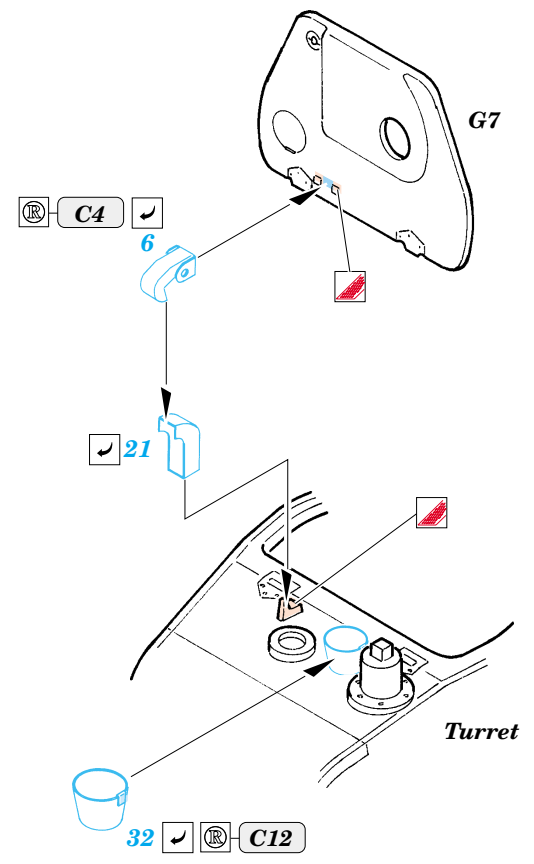

T-34/76 Model 1940

1/35 scale detail set for Dragon kit No.6092 • sada detailů pro model 1/35 Dragon 6092

35 723

- APPLY EXPRESS MASK AND PAINT BEFORE GLUING
POUŽIT EXPRESS MASK NABARVIT PŘED SLEPENÍM
- SYMMETRICAL ASSEMBLY
SYMETRICKÁ MONTÁŽ
- REMOVE
ODSTRANIT
- GRIND
OBROUSIT
- DRILL HOLE
VRTAT OTVOR
- BEND
OHNOUT
- OPTION
VOLBA
- REPLACE
NAHRADIT

ORIGINAL KIT PARTS
PŮVODNÍ DÍLY STAVEBNICE

PHOTO-ETCHED PARTS
LEPTANÉ DÍLY

PARTS TO BE REMOVED
DÍLY K ODSTRANĚNÍ

FILL
TMELIT

References: Squadron/Signal Publ. : T-34 In Action
 Osprey Military : T-35/76 Medium Tank
 Bronekolekcia 2/99 : T-34/76
 Ground Power 10, 11/2004
 Exprint Publ. : Neizvestnyi T-34