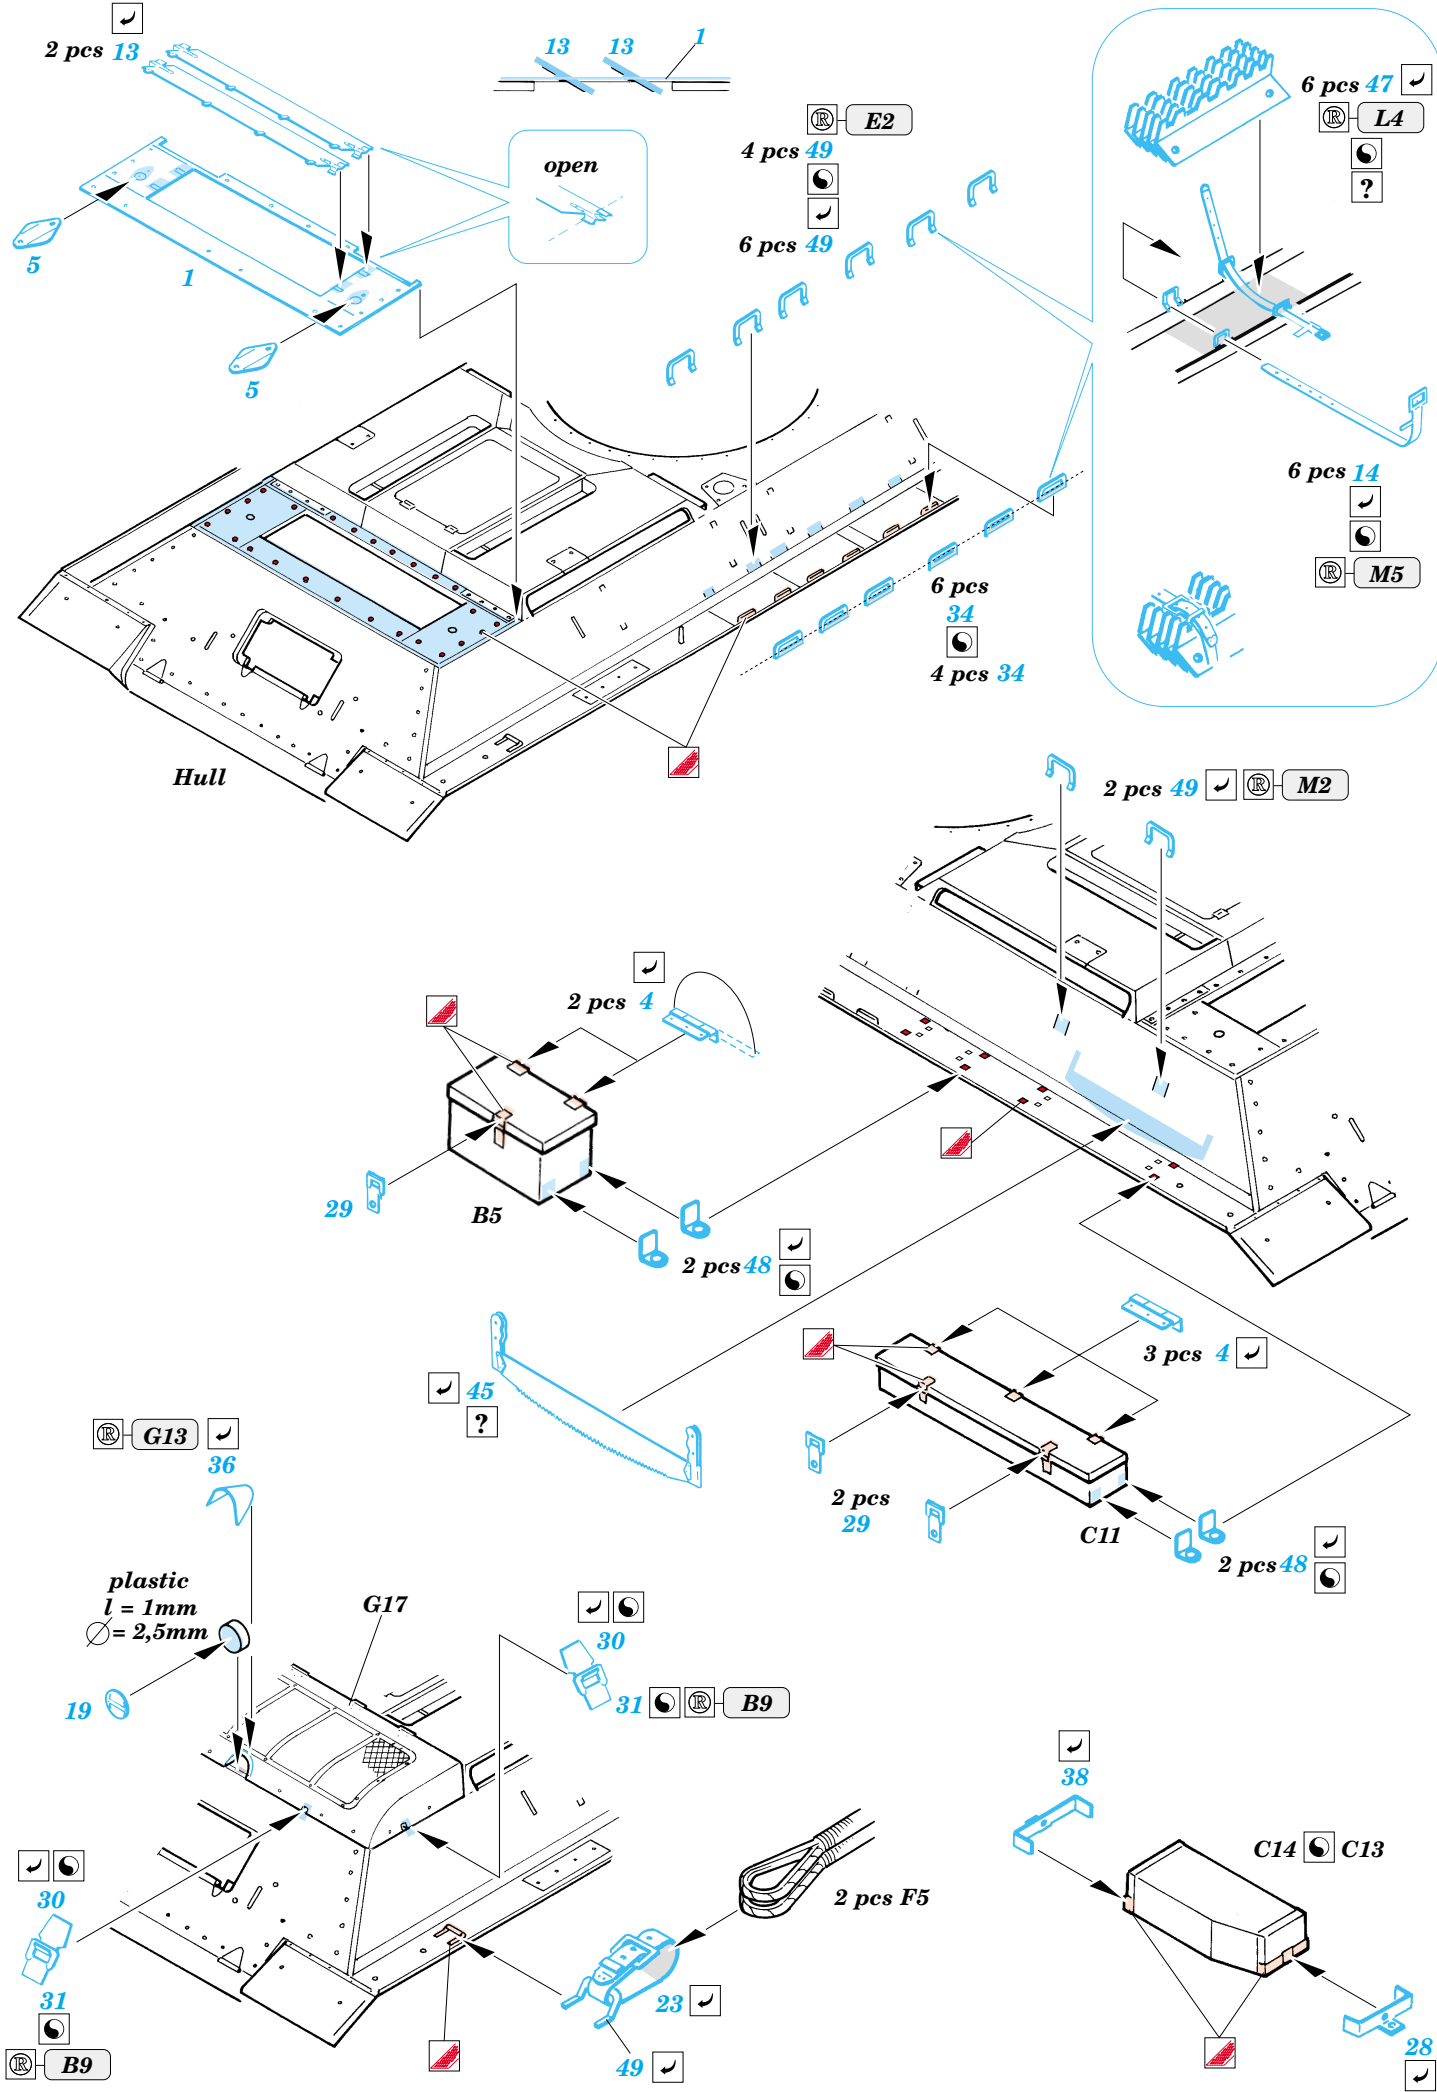

T-34/76 Model 1940

1/35 scale detail set for Dragon kit No.6092 • sada detailů pro model 1/35 Dragon 6092

35 723

- APPLY EXPRESS MASK AND PAINT BEFORE GLUING
POUŽIT EXPRESS MASK NABARVIT PŘED SLEPENÍM
- SYMMETRICAL ASSEMBLY
SYMETRICKÁ MONTÁŽ
- REMOVE
ODSTRANIT
- GRIND
OBROUSIT
- DRILL HOLE
VRTAT OTVOR
- BEND
OHNOUT
- OPTION
VOLBA
- REPLACE
NAHRADIT

ORIGINAL KIT PARTS
PŮVODNÍ DÍLY STAVEBNICE

PHOTO-ETCHED PARTS
LEPTANÉ DÍLY

PARTS TO BE REMOVED
DÍLY K ODSTRANĚNÍ

FILL
TMELIT

References: Squadron/Signal Publ. : T-34 In Action
 Osprey Military : T-35/76 Medium Tank
 Bronekolekcia 2/99 : T-34/76
 Ground Power 10, 11/2004
 Exprint Publ. : Neizvestnyi T-34