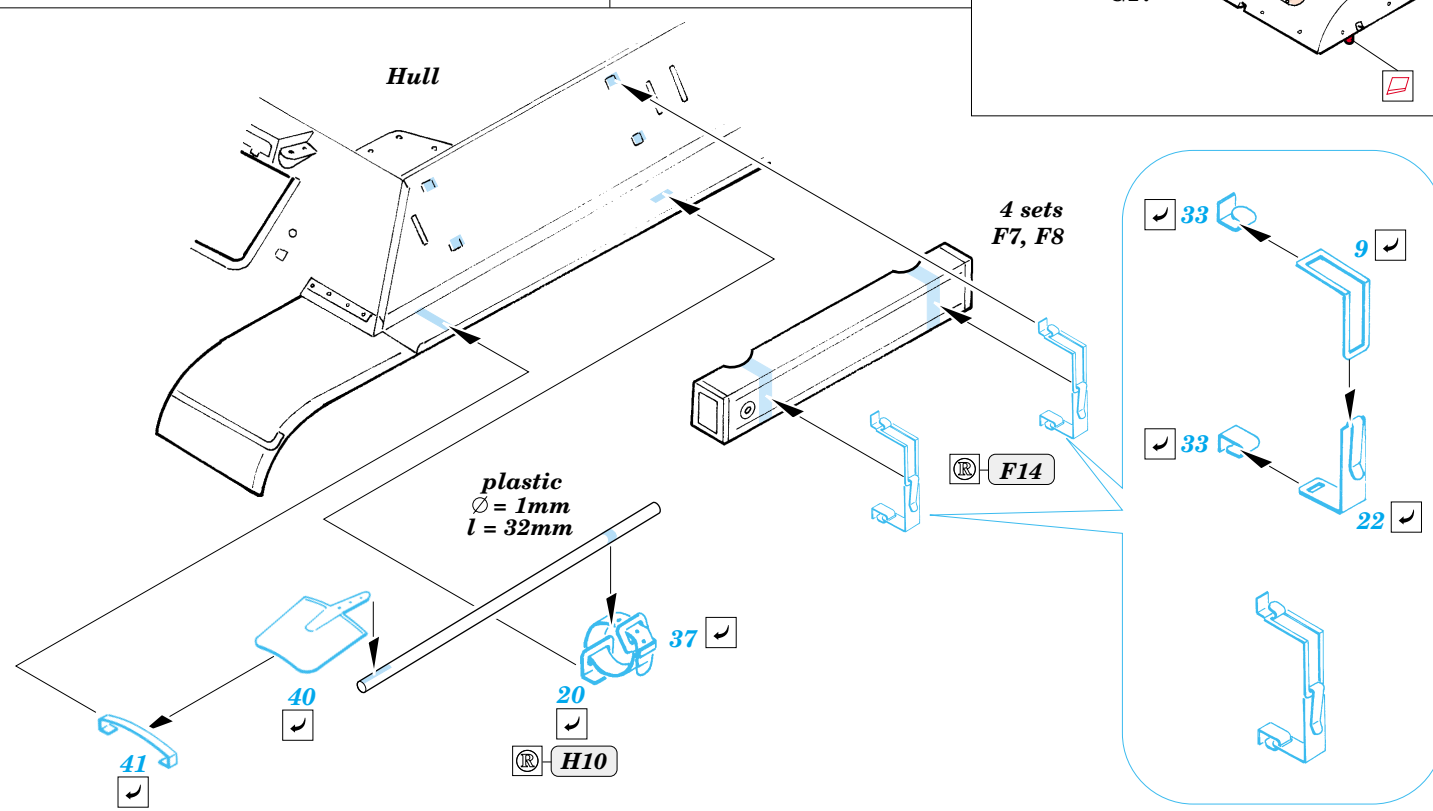

T-34/76 Model 1940

1/35 scale detail set for Dragon kit No.6092 • sada detailů pro model 1/35 Dragon 6092

35 723

- APPLY EXPRESS MASK AND PAINT BEFORE GLUING
POUŽIT EXPRESS MASK NABARVIT PŘED SLEPENÍM
- SYMMETRICAL ASSEMBLY
SYMETRICKÁ MONTÁŽ
- REMOVE
ODSTRANIT
- GRIND
OBROUSIT
- DRILL HOLE
VRTAT OTVOR
- BEND
OHNOUT
- OPTION
VOLBA
- REPLACE
NAHRADIT

ORIGINAL KIT PARTS
PŮVODNÍ DÍLY STAVEBNICE

PHOTO-ETCHED PARTS
LEPTANÉ DÍLY

PARTS TO BE REMOVED
DÍLY K ODSTRANĚNÍ

FILL
TMELIT

References: Squadron/Signal Publ. : T-34 In Action
 Osprey Military : T-35/76 Medium Tank
 Bronekolekcia 2/99 : T-34/76
 Ground Power 10, 11/2004
 Exprint Publ. : Neizvestnyi T-34