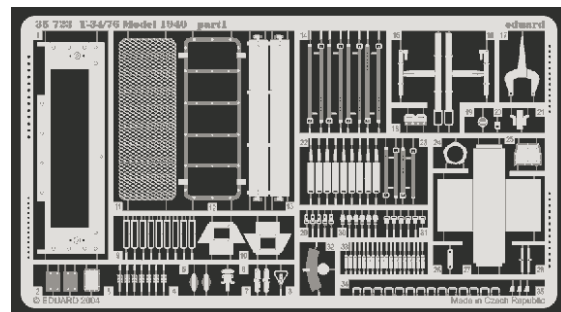

T-34/76 Model 1940

1/35 scale detail set for Dragon kit No.6092 • sada detailů pro model 1/35 Dragon 6092

35 723

- APPLY EXPRESS MASK AND PAINT BEFORE GLUING
POUŽIT EXPRESS MASK NABARVIT PŘED SLEPENÍM
- SYMMETRICAL ASSEMBLY
SYMETRICKÁ MONTÁŽ
- REMOVE
ODSTRANIT
- GRIND
OBROUSIT
- DRILL HOLE
VRTAT OTVOR
- BEND
OHNOUT
- OPTION
VOLBA
- REPLACE
NAHRADIT

ORIGINAL KIT PARTS
PŮVODNÍ DÍLY STAVEBNICE

PHOTO-ETCHED PARTS
LEPTANÉ DÍLY

PARTS TO BE REMOVED
DÍLY K ODSTRANĚNÍ

FILL
TMELIT

References: Squadron/Signal Publ. : T-34 In Action
 Osprey Military : T-35/76 Medium Tank
 Bronekolekcia 2/99 : T-34/76
 Ground Power 10, 11/2004
 Exprint Publ. : Neizvestnyi T-34