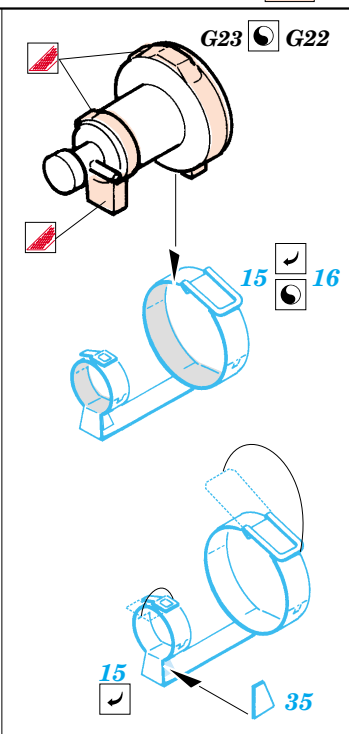

T-34/76 Model 1940

1/35 scale detail set for Dragon kit No.6092 • sada detailů pro model 1/35 Dragon 6092

35 723

- APPLY EXPRESS MASK AND PAINT BEFORE GLUING
POUŽIT EXPRESS MASK NABARVIT PŘED SLEPENÍM
- SYMMETRICAL ASSEMBLY
SYMETRICKÁ MONTÁŽ
- REMOVE
ODSTRANIT
- GRIND
OBROUSIT
- DRILL HOLE
VRTAT OTVOR
- BEND
OHNOUT
- OPTION
VOLBA
- REPLACE
NAHRADIT

ORIGINAL KIT PARTS
PŮVODNÍ DÍLY STAVEBNICE

PHOTO-ETCHED PARTS
LEPTANÉ DÍLY

PARTS TO BE REMOVED
DÍLY K ODSTRANĚNÍ

FILL
TMELIT

References: Squadron/Signal Publ. : T-34 In Action
 Osprey Military : T-35/76 Medium Tank
 Bronekolekcia 2/99 : T-34/76
 Ground Power 10, 11/2004
 Exprint Publ. : Neizvestnyi T-34