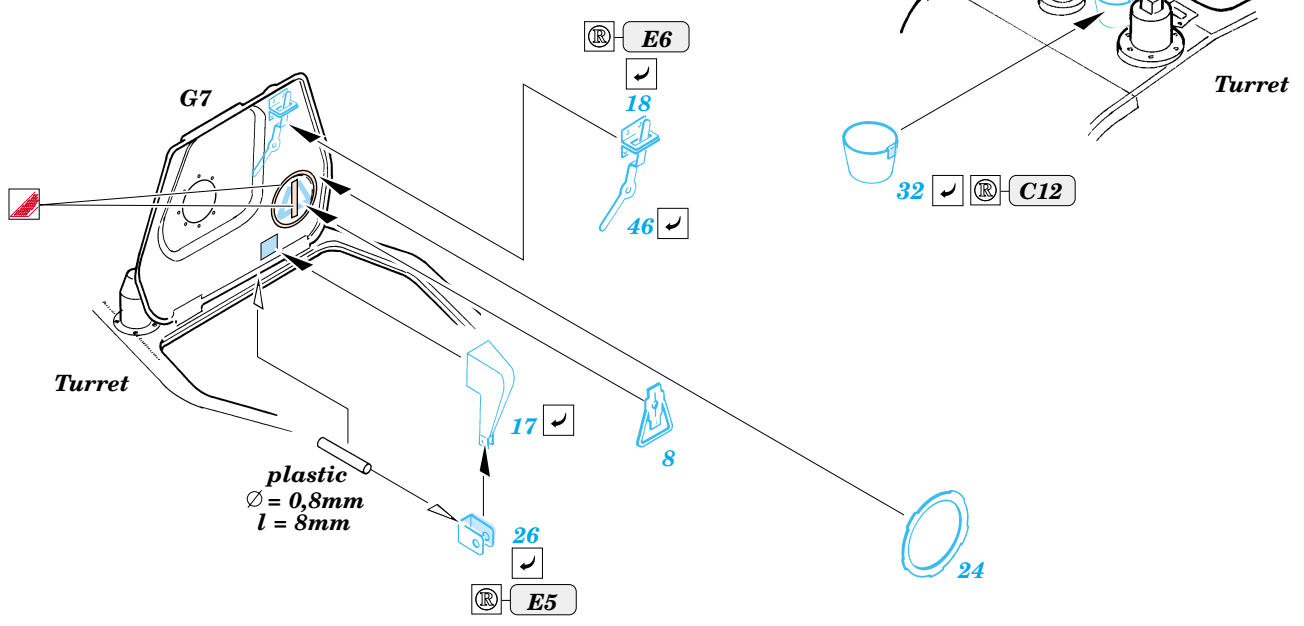

T-34/76 Model 1940

1/35 scale detail set for Dragon kit No.6092 • sada detailů pro model 1/35 Dragon 6092

35 723

- APPLY EXPRESS MASK AND PAINT BEFORE GLUING
POUŽIT EXPRESS MASK NABARVIT PŘED SLEPENÍM
- SYMMETRICAL ASSEMBLY
SYMETRICKÁ MONTÁŽ
- REMOVE
ODSTRANIT
- GRIND
OBROUSIT
- DRILL HOLE
VRTAT OTVOR
- BEND
OHNOUT
- OPTION
VOLBA
- REPLACE
NAHRADIT

ORIGINAL KIT PARTS
PŮVODNÍ DÍLY STAVEBNICE

PHOTO-ETCHED PARTS
LEPTANÉ DÍLY

PARTS TO BE REMOVED
DÍLY K ODSTRANĚNÍ

FILL
TMELIT

References: Squadron/Signal Publ. : T-34 In Action
 Osprey Military : T-35/76 Medium Tank
 Bronekolekcia 2/99 : T-34/76
 Ground Power 10, 11/2004
 Exprint Publ. : Neizvestnyi T-34