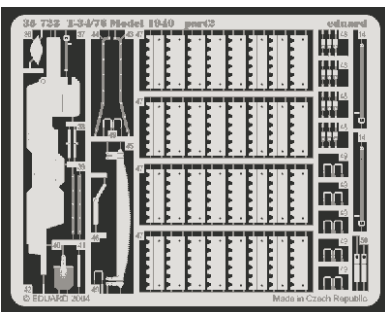

T-34/76 Model 1940

1/35 scale detail set for Dragon kit No.6092 • sada detailů pro model 1/35 Dragon 6092

35 723

- APPLY EXPRESS MASK AND PAINT BEFORE GLUING
POUŽIT EXPRESS MASK NABARVIT PŘED SLEPENÍM
- SYMMETRICAL ASSEMBLY
SYMETRICKÁ MONTÁŽ
- REMOVE
ODSTRANIT
- GRIND
OBROUSIT
- DRILL HOLE
VRTAT OTVOR
- BEND
OHNOUT
- OPTION
VOLBA
- REPLACE
NAHRADIT

ORIGINAL KIT PARTS
PŮVODNÍ DÍLY STAVEBNICE

PHOTO-ETCHED PARTS
LEPTANÉ DÍLY

PARTS TO BE REMOVED
DÍLY K ODSTRANĚNÍ

FILL
TMELIT

References: Squadron/Signal Publ. : T-34 In Action
 Osprey Military : T-35/76 Medium Tank
 Bronekolekcia 2/99 : T-34/76
 Ground Power 10, 11/2004
 Exprint Publ. : Neizvestnyi T-34