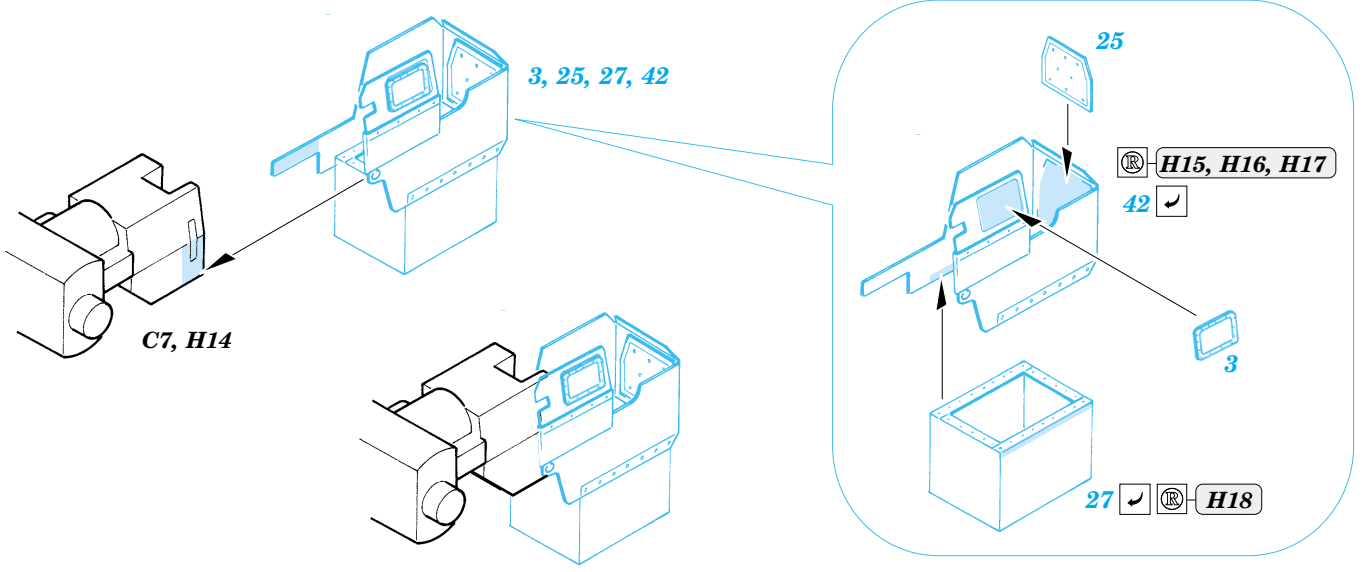

T-34/76 Model 1940

1/35 scale detail set for Dragon kit No.6092 • sada detailů pro model 1/35 Dragon 6092

35 723

- APPLY EXPRESS MASK AND PAINT BEFORE GLUING
POUŽIT EXPRESS MASK NABARVIT PŘED SLEPENÍM
- SYMMETRICAL ASSEMBLY
SYMETRICKÁ MONTÁŽ
- REMOVE
ODSTRANIT
- GRIND
OBROUSIT
- DRILL HOLE
VRTAT OTVOR
- BEND
OHNOUT
- OPTION
VOLBA
- REPLACE
NAHRADIT

ORIGINAL KIT PARTS
PŮVODNÍ DÍLY STAVEBNICE

PHOTO-ETCHED PARTS
LEPTANÉ DÍLY

PARTS TO BE REMOVED
DÍLY K ODSTRANĚNÍ

FILL
TMELIT

References: Squadron/Signal Publ. : T-34 In Action
 Osprey Military : T-35/76 Medium Tank
 Bronekolekcia 2/99 : T-34/76
 Ground Power 10, 11/2004
 Exprint Publ. : Neizvestnyi T-34